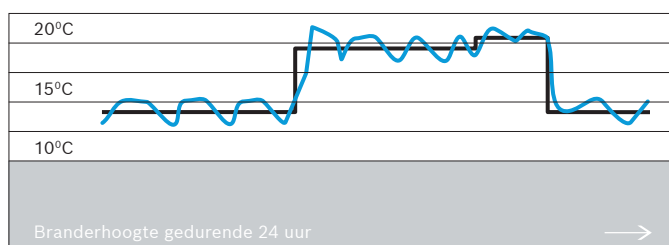

Traditionele modulerende regeling op watertemperatuur