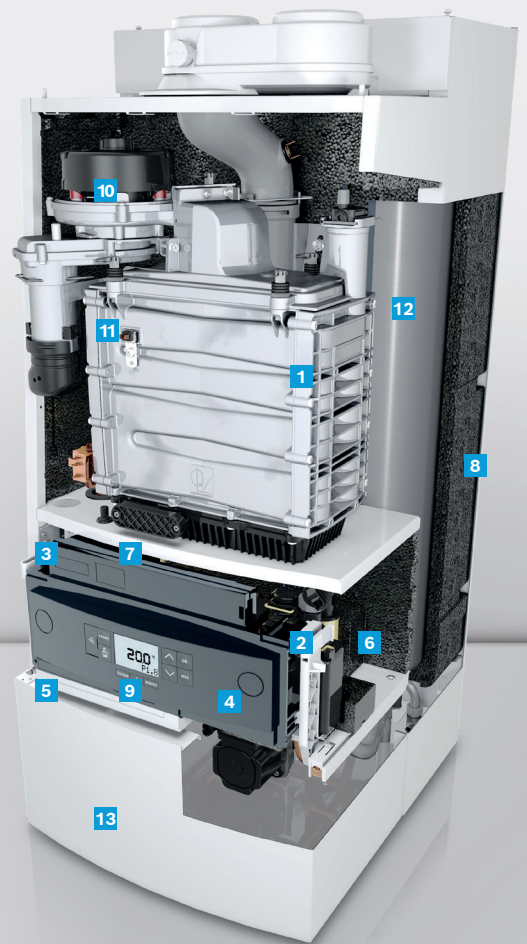

De techniek

Nieuwe generatie

1. 1 High Speed warmtewisselaar: 15 jaar garantie
2. 2 Volledig modulerende Low Energy cv-pomp: 75% zuiniger, bespaart elektriciteit en vermindert ruis in cv-leidingen
3. 3 Multigasblok: voorbereid op wijzigingen in de gassamenstelling
4. 4 Zelflerende software: onthoudt tappatronen voor optimale balans tussen comfort en energiebesparing
5. 5 Slimme Z-Stream platenwisselaar (patent): meer en sneller warm water door Powerboost en 10% meer rendement op tapwater
6. 6 Extra warmwatersensor: meer comfort en nauwkeurigere regeling
7. 7 Messing hydrauliek: betrouwbaar, sterk en duurzaam
8. 8 Optimaal geïsoleerde mantel
9. 9 Overzichtelijk controlepaneel met scrolltekst
10. 10 Krachtige toerengeregelde ventilator: schoon, stil en zuinig
11. 11 Ingenieuze vonkontsteking: toestel start altijd

Alleen bij TrendLine AquaPower Plus II

1. 12 QuickLoad voorraadboiler: twee 20 liter tanks, extra snel en veel warm water
2. 13 Aansluitset voorraadboiler en afdekkap

Afgebeeld: TrendLine AquaPower Plus. Getekende impressie: werkelijke product kan afwijken.

Kies uw ideale kamerthermostaat

Eenvoudig te bedienen

Zelfs de beste cv-ketel werkt niet zonder de juiste thermostaat. Anders dan gewone cv-ketels regelen Nefit HR-ketels de warmte in huis op basis van wat u voelt. Daarvoor hebben ze een scherp zintuig nodig: een Nefit ModuLine thermostaat. U kunt kiezen uit een breed assortiment, van heel eenvoudig tot heel slim.

Kies voor een thermostaat uit de Nefit ModuLine serie of voor de slimme thermostaat EasyControl van Bosch. Kijk voor het uitgebreide assortiment op nefit-bosch.nl/thermostaten.