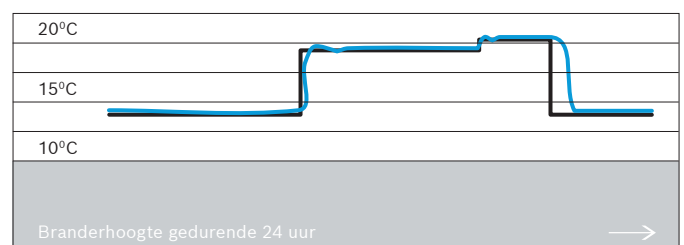

Nefit modulerende regeling op ruimtetemperatuur