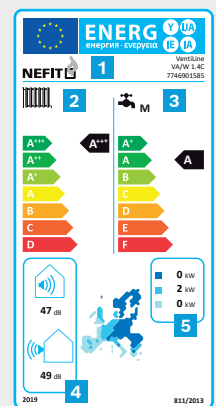

Meer weten? nefit-bosch.nl/contact

Meer weten? Neem contact op met uw Nefit Dealer of met Nefit Consumenten Service (zie achterzijde brochure of website).

nefit-bosch.nl/trendline

Productspecificaties

	Nefit TrendLine II		Nefit TrendLine AquaPower Plus II	
Soort toestel	HR-combiketel		HR-combiketel met voorraadbouder	
				
Type	HRC 25	HRC 30	HRC 25	HRC 30
Gaskeur CW-klasse	CW4	CW5	CW6	CW6
Taphoeveelheid in l/min. 60°C (ΔT=50°C)	8,2	10	13*	13*
Taphoeveelheid in l/min. 40°C (ΔT=30°C)	13,8	17	23**	23**
Rendement (cv)	98,7%	98,7%	98,7%	98,7%
Rendement (warm water)	86,2%	85,7%	78,4%	78,4%
Nominaal vermogen cv (bij 50/30°C) in kW	7,4 - 26,2	7,4 - 31,5	7,4 - 26,2	7,4 - 31,5
Nominaal vermogen cv (bij 80/60°C) in kW	6,9 - 24,5	6,9 - 29,5	6,9 - 24,5	6,9 - 29,9
IP-klasse	IP X4D	IP X4D	IP X4D	IP X4D
Rookgasafvoer/luchttoevoer parallel in mm	80/80	80/80	80/80	80/80
Rookgasafvoer/luchttoevoer concentrisch in mm	60/100	60/100	60/100	60/100
Afmetingen (h x b x d)	69,5 x 44 x 30,4 cm	69,5 x 44 x 30,4 cm	100,7 x 44 x 52,5 cm	100,7 x 44 x 52,5 cm
Installatiegewicht in kg	34	34	34 + 28	34 + 28
Communicatieprotocol	EMS	EMS	EMS	EMS
Energie-efficiencyklasse cv				
Energie-efficiencyklasse warm tapwater				

* 10 minuten, daarna continu 10 l/min. ** 10 minuten, daarna continu 16 l/min.

► CE-keur en Gaskeur HR, CW 4-6, NZ. Het CW-label geeft het warmwatercomfort aan. CW6 is de hoogste klasse.

► Garantie: 15 jaar garantie op de warmtewisselaar, 2 jaar op de overige onderdelen.

Energie-efficiency

Het verplichte energielabel geeft een indicatie van de energieprestaties van een product. Meer informatie?

Kijk op nefit-bosch.nl/energielabel.

- 1 Productinfo: leverancier, merk, type
- 2 Energie-efficiencyklasse cv
- 3 Energie-efficiencyklasse warm tapwater
- 4 Geluidsniveau in dB
- 5 Vermogen in kW